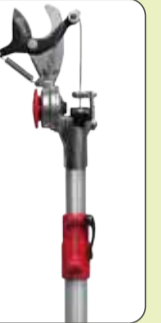

Fumazi

5.99 SEGHETTO
LAMA RETRATTILE
cm 15,
lama con tripla dentatura

Fumazi

23.95 TAGLIARAMI
PROFESSIONALE
manici allungabili

Fumazi

8.59 SCOPA FOGLIE
CON MANICO IN FAGGIO
22 denti fissi

Fumazi

4.99 FORBICI PER VIGNA
con lame in acciaio inox
e manici in plastica

Fumazi

PREZZO OK SVETTATOIO TELESCOPICO
ALLUNGABILE

69.90 tubo in alluminio,
testa orientabile Bypass,
manico in plastica + impugnatura in gomma,
misura: 200-365 cm

+50
PUNTI OK

Fumazi

6.99 SACCO
RACCOGLIFOGLIE
Ø 56 cm,
altezza cm 70

VerdeLook

8.99 SPAZZOLA
DA GIARDINO
TELESCOPICA
setole in filo di acciaio,
con pratico uncino
integrato per la pulizia
di fughe e bordi

Estimotech

7.99 SCOPA
GARDEN
con manico

CAS'ORIKO

16.95 SCOPA
PER ESTERNI
con setole curve,
con manico
allungabile,
ideale per la raccolta
delle foglie secche